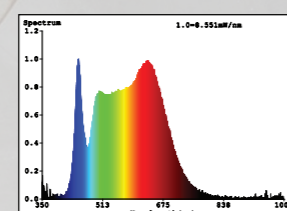

Barva ohišja: bela, črna, siva
Barva svetlobe: 3000, 4000 K

Valovna dolžina (nm)

MODEL

MOČ

SVETLOBNI TOK

SVETLOBNI IZKORISTEK

DIMENZIJA

PERION D S 2912	29 W	3393 lm	117 lm / W	1200 x 310 mm
PERION D S 3615	36 W	4212 lm	117 lm / W	1500 x 310 mm
PERION D S 4820	48 W	5616 lm	117 lm / W	2000 x 310 mm

Barva ohišja: bela, črna, siva
Barva svetlobe: 3000, 4000 K

Valovna dolžina (nm)

MODEL

MOČ

SVETLOBNI TOK

SVETLOBNI IZKORISTEK

DIMENZIJA

PERION D C 2912	29 W	3393 lm	117 lm / W	1200 x 310 x 92 mm
PERION D C 3615	36 W	4212 lm	117 lm / W	1500 x 310 x 92 mm
PERION D C 4820	48 W	5616 lm	117 lm / W	2000 x 310 x 92 mm