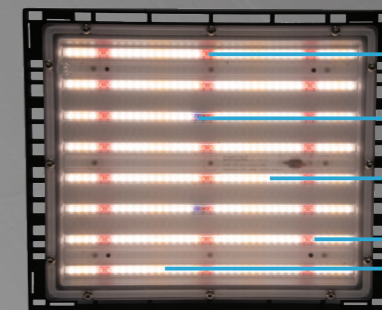

LANTIS PRO

- 2800-3000 K
  Spodbuja rast in razvoj rastlin v različnih fazah njihovega cikla.
- 4800-5000 K
  Spodbuja fotosintezo, rast listov in stebel.
- 660-665 nm
  Spodbuja cvetenje in plodovitost rastlin.

Visokozmogljiva svetilka za rast rastlin je namenjen profesionalni uporabi.

Svetilka LANTIS se lahko uporablja samostojno, ali pa jih povežemo v serijo svetil, katere svetlobno reguliramo. Svetilka ima možnost regulacije jakosti svetlobe.

MODEL	MOČ	PPE	PPF	BARVA SVETLOBE	DIMENZIJA
LANTIS 680	680 W	2.8 $\mu\text{mol} / \text{J}$	1904 $\mu\text{mol} / \text{s}$	Full spectrum	1177 x 1127 x 59,5 mm
LANTIS 720	720 W	2.8 $\mu\text{mol} / \text{J}$	2016 $\mu\text{mol} / \text{s}$	Full spectrum	1177 x 1127 x 59,5 mm
LANTIS 800	800 W	2.8 $\mu\text{mol} / \text{J}$	2240 $\mu\text{mol} / \text{s}$	Full spectrum	1177 x 1127 x 59,5 mm

HORTUS

- IR 730 NM
- UV 405 NM
- DB 4000 K
- RDEČA 660 NM
- TB 3000 K

Svetilka HORTUS s svojim celotnim spektrom svetlobe rastlinam zagotovi pravo razmerje modre in rdeče svetlobe, ki ju najbolj potrebujejo za dobro uspevanje in fotosintezo. Svetilke je možno med seboj sestaviti v večji svetlobni sistem. Svetilka ima možnost regulacije jakosti svetlobe.

MODEL	MOČ	PPE	PPF	BARVA SVETLOBE	DIMENZIJA
HORTUS	150 W	2.9 $\mu\text{mol} / \text{J}$	340 $\mu\text{mol} / \text{s}$	Full spectrum	298 x 250 x 94 mm

LEAF

- 4800 - 5000 K
- 660 - 665 nm
- 2800 - 3000 K

LEAF svetlobni panel je namenjen profesionalni uporabi.

Svetlobni panel se lahko uporablja samostojno ali pa se jih poveže v večjo skupino s pomočjo vgrajenih priključkov. Svetilka ima možnost regulacije jakosti svetlobe.