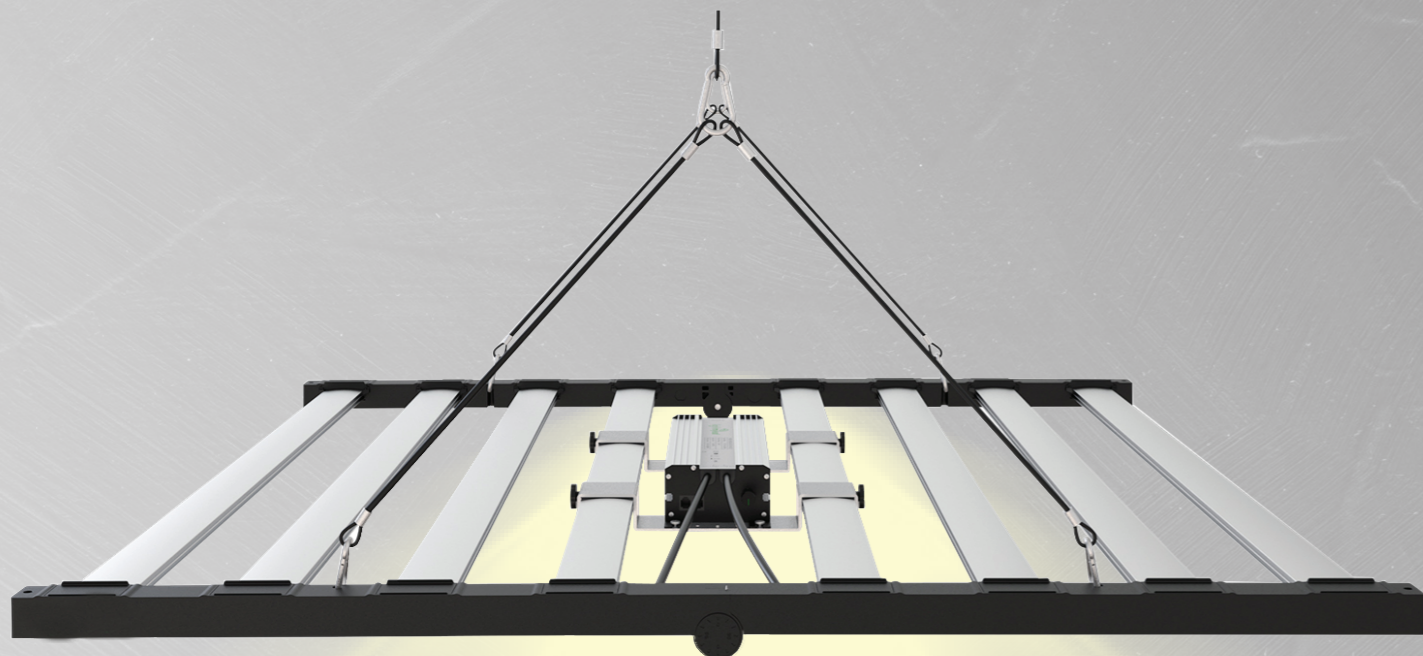

LANTIS PRO

- 2800-3000 K
  Spodbuja rast in razvoj rastlin v različnih fazah njihovega cikla.
- 4800-5000 K
  Spodbuja fotosintezo, rast listov in stebel.
- 660-665 nm
  Spodbuja cvetenje in plodovitost rastlin.