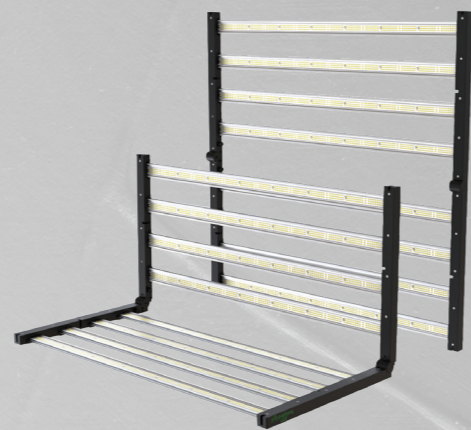

Visokozmogljiva svetilka za rast rastlin je namenjen profesionalni uporabi.

Svetilka LANTIS se lahko uporablja samostojno, ali pa jih povežemo v serijo svetil, katere svetlobno reguliramo. Svetilka ima možnost regulacije jakosti svetlobe.

MODEL	MOČ	PPE	PPF	BARVA SVETLOBE	DIMENZIJA
LANTIS 680	680 W	2.8 $\mu\text{mol} / \text{J}$	1904 $\mu\text{mol} / \text{s}$	Full spectrum	1177 x 1127 x 59,5 mm
LANTIS 720	720 W	2.8 $\mu\text{mol} / \text{J}$	2016 $\mu\text{mol} / \text{s}$	Full spectrum	1177 x 1127 x 59,5 mm
LANTIS 800	800 W	2.8 $\mu\text{mol} / \text{J}$	2240 $\mu\text{mol} / \text{s}$	Full spectrum	1177 x 1127 x 59,5 mm