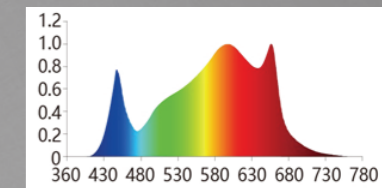

Valovna dolžina (nm)

MODEL	MOČ	PPE	PPF	BARVA SVETLOBE	DIMENZIJA
LEAF 120	120 W	2.8 $\mu\text{mol} / \text{J}$	336 $\mu\text{mol} / \text{s}$	Full spectrum	300 x 300 mm
LEAF 240	240 W	2.8 $\mu\text{mol} / \text{J}$	670 $\mu\text{mol} / \text{s}$	Full spectrum	597 x 300 mm