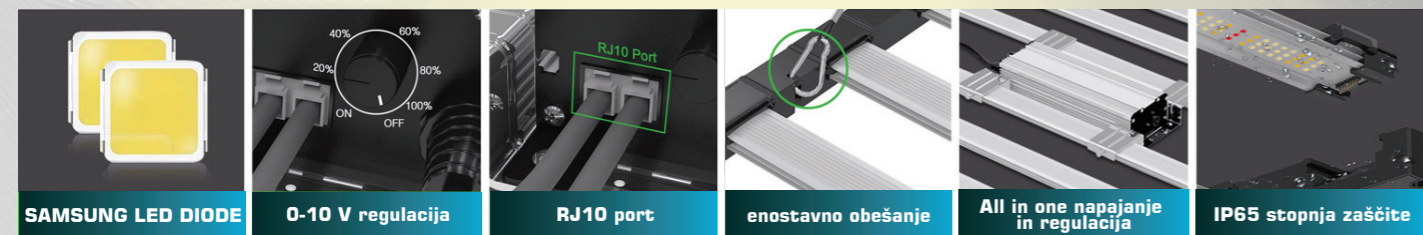

LANTIS PRO

- 2800-3000 K
  Spodbuja rast in razvoj rastlin v različnih fazah njihovega cikla.
- 4800-5000 K
  Spodbuja fotosintezo, rast listov in stebel.
- 660-665 nm
  Spodbuja cvetenje in plodovitost rastlin.