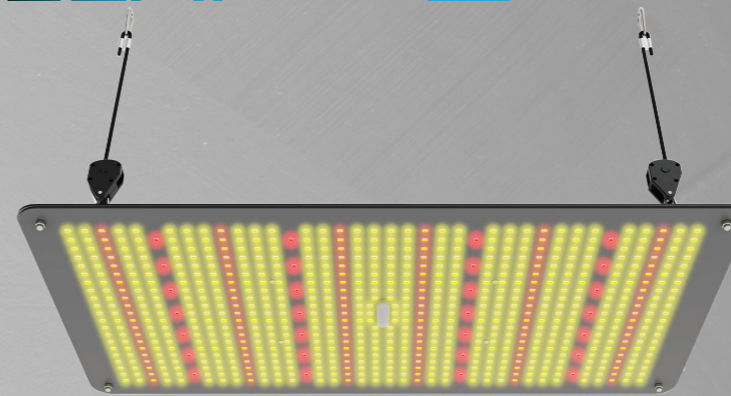

LEAF

- 4800 - 5000 K
- 660 - 665 nm
- 2800 - 3000 K

LEAF svetlobni panel je namenjen profesionalni uporabi.

Svetlobni panel se lahko uporablja samostojno ali pa se jih poveže v večjo skupino s pomočjo vgrajenih priključkov. Svetilka ima možnost regulacije jakosti svetlobe.

MODEL	MOČ	PPE	PPF	BARVA SVETLOBE	DIMENZIJA
LEAF 120	120 W	2.8 $\mu\text{mol} / \text{J}$	336 $\mu\text{mol} / \text{s}$	Full spectrum	300 x 300 mm
LEAF 240	240 W	2.8 $\mu\text{mol} / \text{J}$	670 $\mu\text{mol} / \text{s}$	Full spectrum	597 x 300 mm