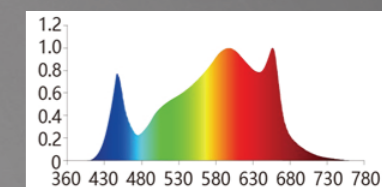

Valovna dolžina (nm)

MODEL	MOČ	PPE	PPF	BARVA SVETLOBE	DIMENZIJA
LANTIS 680	680 W	2.8 $\mu\text{mol} / \text{J}$	1904 $\mu\text{mol} / \text{s}$	Full spectrum	1177 x 1127 x 59,5 mm
LANTIS 720	720 W	2.8 $\mu\text{mol} / \text{J}$	2016 $\mu\text{mol} / \text{s}$	Full spectrum	1177 x 1127 x 59,5 mm
LANTIS 800	800 W	2.8 $\mu\text{mol} / \text{J}$	2240 $\mu\text{mol} / \text{s}$	Full spectrum	1177 x 1127 x 59,5 mm

HORTUS

- IR 730 NM
- UV 405 NM
- DB 4000 K
- RDEČA 660 NM
- TB 3000 K

Svetilka HORTUS s svojim celotnim spektrom svetlobe rastlinam zagotovi pravo razmerje modre in rdeče svetlobe, ki ju najbolj potrebujejo za dobro uspevanje in fotosintezo. Svetilke je možno med seboj sestaviti v večji svetlobni sistem. Svetilka ima možnost regulacije jakosti svetlobe.