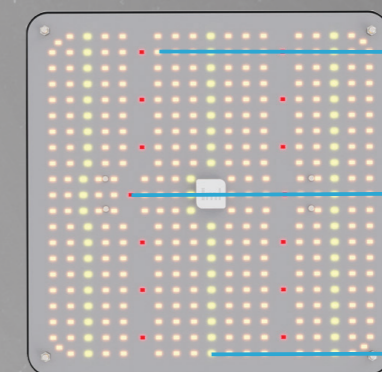

HORTUS

- IR 730 NM
- UV 405 NM
- DB 4000 K
- RDEČA 660 NM
- TB 3000 K

Svetilka HORTUS s svojim celotnim spektrom svetlobe rastlinam zagotovi pravo razmerje modre in rdeče svetlobe, ki ju najbolj potrebujejo za dobro uspevanje in fotosintezo. Svetilke je možno med seboj sestaviti v večji svetlobni sistem. Svetilka ima možnost regulacije jakosti svetlobe.

Valovna dolžina (nm)

MODEL	MOČ	PPE	PPF	BARVA SVETLOBE	DIMENZIJA
HORTUS	150 W	2.9 $\mu\text{mol} / \text{J}$	340 $\mu\text{mol} / \text{s}$	Full spectrum	298 x 250 x 94 mm

LEAF

- 4800 - 5000 K
- 660 - 665 nm
- 2800 - 3000 K