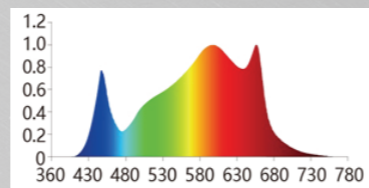

Valovna dolžina (nm)

MODEL	MOČ	PPE	PPF	BARVA SVETLOBE	DIMENZIJA
LANTIS 680	680 W	2.8 $\mu\text{mol} / \text{J}$	1904 $\mu\text{mol} / \text{s}$	Full spectrum	1177 x 1127 x 59,5 mm
LANTIS 720	720 W	2.8 $\mu\text{mol} / \text{J}$	2016 $\mu\text{mol} / \text{s}$	Full spectrum	1177 x 1127 x 59,5 mm
LANTIS 800	800 W	2.8 $\mu\text{mol} / \text{J}$	2240 $\mu\text{mol} / \text{s}$	Full spectrum	1177 x 1127 x 59,5 mm