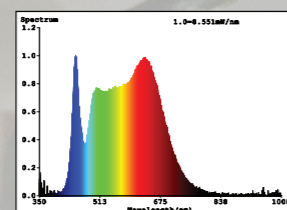

PERION D S GROW

Viseča stropna svetilka bo odlično dopolnila in osvetlila vaš prostor poleg tega pa bo poskrbela za svetlobo, ki jo vaše rastline potrebujejo. Svetilka omogoča regulacijo jakosti svetlobe.

Barva ohišja: bela, črna, siva
Barva svetlobe: 3000, 4000 K

Valovna dolžina (nm)

MODEL

MOČ

SVETLOBNI TOK

SVETLOBNI IZKORISTEK

DIMENZIJA

PERION D S 2912	29 W	3393 lm	117 lm / W	1200 x 310 mm
PERION D S 3615	36 W	4212 lm	117 lm / W	1500 x 310 mm
PERION D S 4820	48 W	5616 lm	117 lm / W	2000 x 310 mm

Barva ohišja: bela, črna, siva
Barva svetlobe: 3000, 4000 K

Valovna dolžina (nm)

MODEL

MOČ

SVETLOBNI TOK

SVETLOBNI IZKORISTEK

DIMENZIJA

PERION D C 2912	29 W	3393 lm	117 lm / W	1200 x 310 x 92 mm
PERION D C 3615	36 W	4212 lm	117 lm / W	1500 x 310 x 92 mm
PERION D C 4820	48 W	5616 lm	117 lm / W	2000 x 310 x 92 mm

Valovna dolžina (nm)

MODEL	MOČ	PPE	PPF	BARVA SVETLOBE	DIMENZIJA
HORTUS	150 W	2.9 $\mu\text{mol} / \text{J}$	340 $\mu\text{mol} / \text{s}$	Full spectrum	298 x 250 x 94 mm

LEAF

- 4800 - 5000 K
- 660 - 665 nm
- 2800 - 3000 K