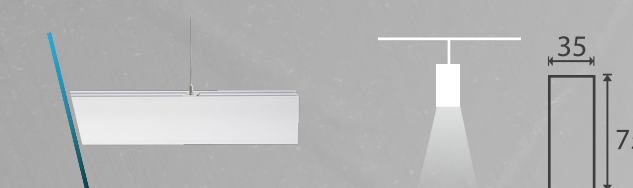

ESTON D S

Svetilka z direktno osvetlitvijo,
Namenjena stropni viseči namestitvi.