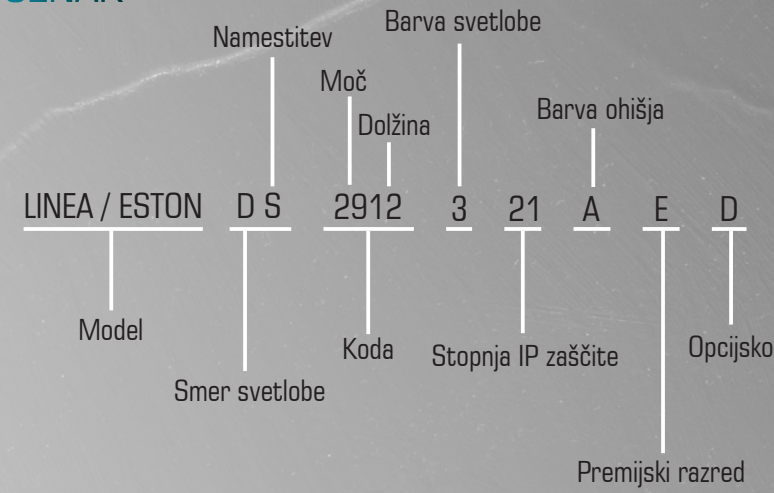

LINEA & ESTON

LEGENDA OZNAK

- 240 V / 50 Hz, AC
- 1s
- LED
- 0 do 40°C
- UGR < 19

Model	Smer svetlobe	Namestitev	Barva svetlobe	Stopnja IP zaščite	Barva ohišja	Premijski razred	Opcijsko
LINEA	D - Direkt	C - Ceiling	2 - 2700 K	21	A - Aluminij	E - elite	PD - PUSH DIMM
ESTON	DI - Indirekt	S - Suspended	3 - 3000 K	44	B - Bela	P - premium	D - DALI
		W - Wall	4 - 4000 K		Č - Črna		MVR - modul varnostne razsvetljave
		R - Recessed	FS - Full spectrum		R - RAL		IR - infrardeč senzor gibanja
		AD - Adjust					TR - točkovni reflektor
							FS - Full spectrum

ELITE

Model	Koda	Moč	Dolžina	Barva svetlobe	Svetlobni tok
LINEA / ESTON	2912	29 W	1200 mm	2, 3, 4, FS	3393 lm
LINEA	5812	58 W	1200 mm	2, 3, 4, FS	6786 lm
LINEA / ESTON	3615	36 W	1500 mm	2, 3, 4, FS	4212 lm
LINEA	7215	72 W	1500 mm	2, 3, 4, FS	8424 lm
LINEA / ESTON	4820	48 W	2000 mm	2, 3, 4, FS	5616 lm
LINEA	9620	96 W	2000 mm	2, 3, 4, FS	11232 lm
LINEA / ESTON	7230	72 W	3000 mm	2, 3, 4, FS	8424 lm
LINEA	14430	144 W	3000 mm	2, 3, 4, FS	16848 lm

ELITE

- 36 000 h
- Ra > 90
- 35 000 x
- 117 lm / W

3 leta garancije

PREMIUM

Model	Koda	Moč	Dolžina	Barva svetlobe	Svetlobni tok
LINEA / ESTON	2912	29 W	1200 mm	2, 3, 4, FS	5162 lm
LINEA	5812	58 W	1200 mm	2, 3, 4, FS	10324 lm
LINEA / ESTON	3615	36 W	1500 mm	2, 3, 4, FS	6408 lm
LINEA	7215	72 W	1500 mm	2, 3, 4, FS	12816 lm
LINEA / ESTON	4820	48 W	2000 mm	2, 3, 4, FS	8544 lm
LINEA	9620	96 W	2000 mm	2, 3, 4, FS	17088 lm
LINEA / ESTON	7230	72 W	3000 mm	2, 3, 4, FS	12816 lm
LINEA	14430	144 W	3000 mm	2, 3, 4, FS	25632 lm