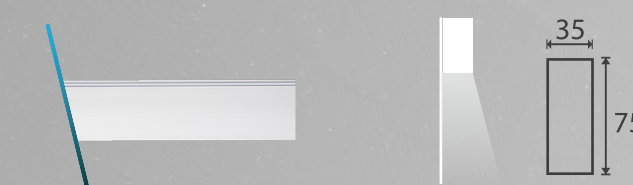

LINEA D C

Svetilka z direktno osvetlitvijo.
Namenjena stropni nadgradni namestitvi.

LINEA D S

Svetilka z direktno osvetlitvijo.
Namenjena stropni viseči namestitvi.

LINEA DI S

Svetilka z direktno in indirektno osvetlitvijo.
Namenjena stropni viseči namestitvi.

LINEA D W

Svetilka z direktno osvetlitvijo.
Namenjena stenski namestitvi.

LINEA D R

Svetilka z direktno osvetlitvijo.
Namenjena vgradnji v spuščene stropove.

LINEA D S ADJUST

Svetilka z nastavljenim naklonom.
Namenjena stropni viseči namestitvi.

Svetilke LINEA so primerne za osvetljevanje poslovnih objektov,
rekreacijskih centrov, trgovin, razstavnih prostorov...

Svetilke so izdelane po vaših željah

Izberete lahko:

- tip svetilke
- dolžino svetilke
- barvo svetlobe
  2700 K, 3000 K, 4000 K
- barvo ohišja
- obliko svetilke
- opal / mikro prizmatik

Svetlobne linijske arhitekturne svetilke so v celoti narejene iz litega aluminija, opremljene z opalnim polikarbonatnim zaščitnim steklom, ki preprečuje bleščanje.

ESTON D C

Svetilka z direktno osvetlitvijo,
Namenjena stropni nadgradni namestitvi.

ESTON D S

Svetilka z direktno osvetlitvijo,
Namenjena stropni viseči namestitvi.

ESTON DI W

Svetilka z direktno in indirektno osvetlitvijo.
Namenjena stenski namestitvi.

ESTON D W

Svetilka z direktno osvetlitvijo.
Namenjena stenski namestitvi.

Svetilke ESTON so primerne za osvetljevanje bivalnih prostorov, večstanovanjskih objektov...

Dodatne možnosti:

- PUSH-DIM svetlobna regulacija
- DALI sistem svetlobne regulacije
- Vgrajen modul varnostne razsvetljave
- Vgrajen IR senzor
- Točkovni reflektor
- Full spectrum za rast rastlin

Prepusite se brezmejnemu ustvarjanju oblik