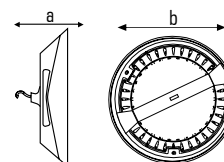

## TEHNIČNE LASTNOSTI

MODEL	MOČ	SVETLOBNI TOK	UČINKOVITOST	CCT	CRI	UGR	IZSTOPNI KOT	PF	DIMENZIJA a x b
UFO 150	150 W	15 000 lm	100 lm/W	4200 K	Ra > 80	< 22	60°	0,95	352 x 385 x 86,7 mm