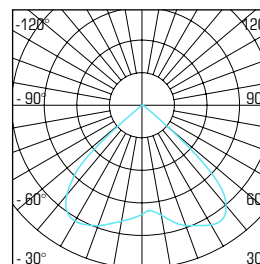

## TEHNIČNE LASTNOSTI

MODEL	MOČ	SVETLOBNI TOK	UČINKOVITOST	CCT	CRI	UGR	IZSTOPNI KOT	PF	DIMENZIJA a x b
UFO 150	150 W	15 000 lm	100 lm/W	4200 K	Ra > 80	< 22	60°	0,95	352 x 385 x 86,7 mm