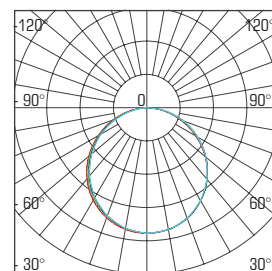

NUBA

3 leta
garancije

**IZDELANO
PO NAROČILU**

SPLOŠNE ZNAČILNOSTI

BARVA:

Napajalna napetost	: 220 - 240 V / 50 Hz, AC
Življenjska doba	: 60 000 h, L80 B20
Zatamnjevanje	: Ne, opcijsko: PUSH-DIMM, DALI
Stopnja zaščite	: IP20
Material	: Ohišje svetilke iz jekla, OPAL difuzor, vijaki iz nerjavečega jekla
Način uporabe	: Stropna / viseča namestitve
Delovna temperatura	: od 0°C do + 35°C

DODATNE MOŽNOSTI

Daljinska regulacija osvetljenosti
Modul zasilne varnostne razsvetljave
Obešalni pribor

TEHNIČNE LASTNOSTI

MODEL	MOČ	SVETLOBNI TOK	UČINKOVITOST	CCT	CRI	UGR	IZSTOPNI KOT	PF	DIMENZIJA a x b
NUBA 300	30 W	3600 lm	120 lm / W	2700-3000-4200 K	Ra>80	<19	100°	>0.95	Ø 300 x 80 mm
NUBA 400	40 W	4800 lm	120 lm / W	2700-3000-4200 K	Ra>80	<19	100°	>0.95	Ø 400 x 80 mm
NUBA 600	60 W	7200 lm	120 lm / W	2700-3000-4200 K	Ra>80	<19	100°	>0.95	Ø 600 x 80 mm
NUBA 800	80 W	9600 lm	120 lm / W	2700-3000-4200 K	Ra>80	<19	100°	>0.95	Ø 800 x 80 mm