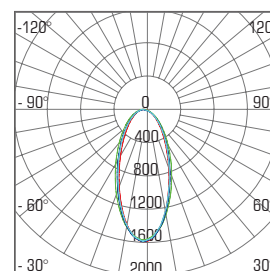

LUNOS GRL

3 leta
garancije

SPLOŠNE ZNAČILNOSTI

BARVA:

Napajalna napetost	: 48 V, DC
Čas do polne svetilnosti	: 1 s
Življenjska doba	: 50 000 h
Število vklopov pred prenehanjem delovanja	: 30 000 x
Zatemnjevanje	: Ne, opcijsko: PUSH-DIMM, DALI
Stopnja zaščite	: IP20
Delovna temperatura	: od -5°C do + 40°C
Material	: Litij aluminij, PMMA, plastika
Način uporabe	: Namestitev na magnetno tračnico

DODATNE MOŽNOSTI

Daljinska regulacija osvetljenosti
Obešalni pribor za magnetno tračnico

TEHNIČNE LASTNOSTI

MODEL	KODA	MOČ	SVETLOBNI TOK	UČINKOVITOST	BARVA SVETLOBE	ZATEMNJEVANJE	CRI	UGR	IZSTOPNI KOT	PF	DIMENZIJA a x b x c
GRLO6 B	09147	6 W	540 lm	90 lm / W	3000 K	Ne	Ra>80	<19	24°	>0.95	114 x 22 x 43 mm
GRLO6-DIMM W	09146	6 W	540 lm	90 lm / W	3000 K	Da	Ra>80	<19	24°	>0.95	114 x 22 x 43 mm
GRLO6 W	09149	6 W	540 lm	90 lm / W	3000 K	Ne	Ra>80	<19	24°	>0.95	114 x 22 x 43 mm
GRLO6-DIMM B	09145	6 W	540 lm	90 lm / W	3000 K	Da	Ra>80	<19	24°	>0.95	114 x 22 x 43 mm
GRL12 B	09150	12 W	1080 lm	90 lm / W	3000 K	Ne	Ra>80	<19	24°	>0.95	222 x 22 x 43 mm
GRL12 DIMM W	091501	12 W	1080 lm	90 lm / W	3000 K	Da	Ra>80	<19	24°	>0.95	222 x 22 x 43 mm
GRL12 DIMM B	091498	12 W	1080 lm	90 lm / W	3000 K	Da	Ra>80	<19	24°	>0.95	222 x 22 x 43 mm
GRL18 B	09152	18 W	1620 lm	90 lm / W	3000 K	Ne	Ra>80	<19	24°	>0.95	330 x 22 x 43 mm
GRL18 W	09151	18 W	1620 lm	90 lm / W	3000 K	Ne	Ra>80	<19	24°	>0.95	330 x 22 x 43 mm
GRL24 W	09154	24 W	2160 lm	90 lm / W	3000 K	Ne	Ra>80	<19	24°	>0.95	438 x 22 x 43 mm
GRL12 DIMM W	091531	24 W	2160 lm	90 lm / W	3000 K	Da	Ra>80	<19	24°	>0.95	438 x 22 x 43 mm
GRL24 W	09153	24 W	2160 lm	90 lm / W	3000 K	Ne	Ra>80	<19	24°	>0.95	438 x 22 x 43 mm