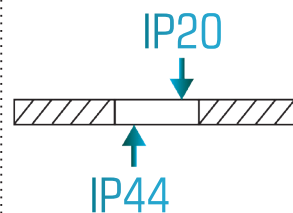

LPK12030/LED-CCT

5 let
garancije

NASTAVLJIVA MOČ IN BARVA SVETLOBE

SPLOŠNE ZNAČILNOSTI

BARVA:

| | |
|--|---|
| Napajalna napetost | : 120 - 240 V / 50 Hz AC |
| Čas do polne svetilnosti | : 1s |
| Življenjska doba | : 50 000 h |
| Število vklopov pred prenehanjem delovanja | : 40 000 x |
| Zatamnjevanje | : Ne |
| LED čip | : RE-FOND |
| LED napajalnik | : LIFUD / BOKE / opcijsko KGP DALI push-dim |
| Stopnja zaščite | : IP44 / IP20 |
| Način uporabe | : Stropna ARMSTRONG vgradna ali nadgradna (okvir) namestitvev |
| Material | : Ohišje svetilke: aluminij, PMMA difuzor |
| Delovna temperatura | : od 0°C do + 40°C |

TEHNIČNE LASTNOSTI

| MODEL | MOČ | SVETLOBNI TOK | UČINKOVITOST | CCT | CRI | UGR | IZSTOPNI KOT | PF | DIMENZIJA a x b x c |
|------------------|------------|---------------|--------------|-----------|-------|-----|--------------|------|---------------------|
| LPK12030/LED-CCT | 24-32-40 W | max. 5200 lm | 130 lm / W | 3, 4, 6 K | Ra>80 | <19 | 110° | >0.9 | 1195 x 295 x 9 mm |