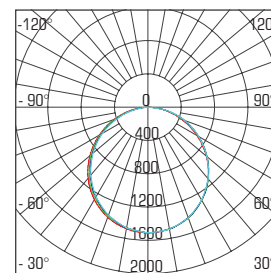

LPK12030/LED-CCT

5 let
garancije

NASTAVLJIVA MOČ IN BARVA SVETLOBE

SPLOŠNE ZNAČILNOSTI

BARVA:

| | |
|--|---|
| Napajalna napetost | : 120 - 240 V / 50 Hz AC |
| Čas do polne svetilnosti | : 1s |
| Življenjska doba | : 50 000 h |
| Število vklopov pred prenehanjem delovanja | : 40 000 x |
| Zatamnjevanje | : Ne |
| LED čip | : RE-FOND |
| LED napajalnik | : LIFUD / BOKE / opcijsko KGP DALI push-dim |
| Stopnja zaščite | : IP44 / IP20 |
| Način uporabe | : Stropna ARMSTRONG vgradna ali nadgradna (okvir) namestitvev |
| Material | : Ohišje svetilke: aluminij, PMMA difuzor |
| Delovna temperatura | : od 0°C do + 40°C |

TEHNIČNE LASTNOSTI

| MODEL | MOČ | SVETLOBNI TOK | UČINKOVITOST | CCT | CRI | UGR | IZSTOPNI KOT | PF | DIMENZIJA a x b x c |
|------------------|------------|---------------|--------------|-----------|-------|-----|--------------|------|---------------------|
| LPK12030/LED-CCT | 24-32-40 W | max. 5200 lm | 130 lm / W | 3, 4, 6 K | Ra>80 | <19 | 110° | >0.9 | 1195 x 295 x 9 mm |