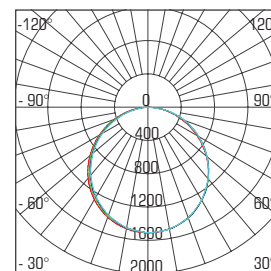

LPK12030/LED

5 let
garancije

NASTAVLJIVA MOČ

SPLOŠNE ZNAČILNOSTI

BARVA:

Napajalna napetost	: 120 - 240 V / 50 Hz AC
Čas do polne svetilnosti	: 1s
Življenjska doba	: 50 000 h
Število vklopov pred prenehanjem delovanja	: 40 000 x
Zatemnjevanje	: Ne
LED čip	: RE-FOND
LED napajalnik	: LIFUD / BOKE / opcijsko KGP DALI push-dim
Stopnja zaščite	: IP44 / IP20
Način uporabe	: Stropna ARMSTRONG vgradna ali nadgradna (okvir) namestitvev
Material	: Ohišje svetilke: aluminij, PMMA difuzor
Delovna temperatura	: od 0°C do + 40°C

TEHNIČNE LASTNOSTI

MODEL	MOČ	SVETLOBNI TOK	UČINKOVITOST	CCT	CRI	UGR	IZSTOPNI KOT	PF	DIMENZIJA a x b x c
LPK12030/LED	24-32-40 W	max. 5200 lm	130 lm / W	4000 K	Ra>80	<19	120°	>0.9	1195 x 295 x 9 mm

OBMOČJE UPORABE