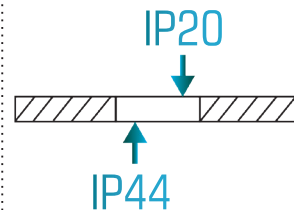

LPK12030/LED

5 let
garancije

NASTAVLJIVA MOČ

SPLOŠNE ZNAČILNOSTI

BARVA:

Napajalna napetost	: 120 - 240 V / 50 Hz AC
Čas do polne svetilnosti	: 1s
Življenjska doba	: 50 000 h
Število vklopov pred prenehanjem delovanja	: 40 000 x
Zatemnjevanje	: Ne
LED čip	: RE-FOND
LED napajalnik	: LIFUD / BOKE / opcijsko KGP DALI push-dim
Stopnja zaščite	: IP44 / IP20
Način uporabe	: Stropna ARMSTRONG vgradna ali nadgradna (okvir) namestitvev
Material	: Ohišje svetilke: aluminij, PMMA difuzor
Delovna temperatura	: od 0°C do + 40°C

 - micro prismatic

DODATNE MOŽNOSTI

okrasni aluminijasti okvir za nadometno namestitvev - OZL12030
okrasni aluminijasti okvir za vgradno namestitvev - VOL12030
nosilne sponke za stropno namestitvev
set nosilnih pletenih žic za visečo namestitvev
modul zasilne varnostne razsvetljave
vgrajen mikrovalovni ali infrardeči senzor gibanja

TEHNIČNE LASTNOSTI

MODEL	MOČ	SVETLOBNI TOK	UČINKOVITOST	CCT	CRI	UGR	IZSTOPNI KOT	PF	DIMENZIJA a x b x c
LPK12030/LED	24-32-40 W	max. 5200 lm	130 lm / W	4000 K	Ra>80	<19	120°	>0.9	1195 x 295 x 9 mm

OBMOČJE UPORABE