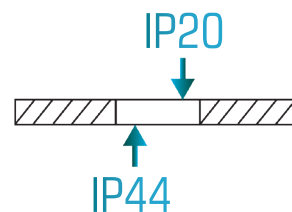

LPK6060/LED

5 let
garancije

NASTAVLJIVA MOČ

SPLOŠNE ZNAČILNOSTI

BARVA:

Napajalna napetost	: 220 - 240 V / 50 Hzm AC
Čas do polne svetilnosti	: 1s
Življenjska doba	: 50 000 h / L80 B10
Število vklopov pred prenehanjem delovanja	: 40 000 x
Zatamnjevanje	: Ne
LED čip	: RE-FOND
LED napajalnik	: LIFUD / BOKE / opcijsko KGP DALI push-dim
Stopnja zaščite	: IP44 / IP20
Način uporabe	: Stropna ARMSTRONG vgradna ali nadgradna (okvir) namestitvev
Material	: Ohišje svetilke: aluminij, PMMA difuzor
Delovna temperatura	: od 0°C do + 40°C

 - micro prismatic

TEHNIČNE LASTNOSTI

MODEL	MOČ	SVETLOBNI TOK	UČINKOVITOST	CCT	CRI	UGR	IZSTOPNI KOT	PF	DIMENZIJA a x b x c
LPK6060/LED	24-32-40 W	max. 5200 lm	130 lm / W	4000 K	Ra>80	<19	>120°	>0.9	595 x 595 x 9 mm