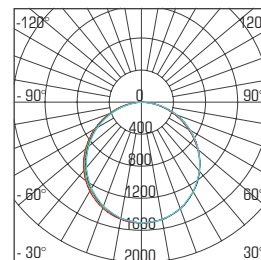

LPK6060/LED

5 let
garancije

NASTAVLJIVA MOČ

SPLOŠNE ZNAČILNOSTI

BARVA:

Napajalna napetost	: 220 - 240 V / 50 Hzm AC
Čas do polne svetilnosti	: 1s
Življenjska doba	: 50 000 h / L80 B10
Število vklopov pred prenehanjem delovanja	: 40 000 x
Zatamnjevanje	: Ne
LED čip	: RE-FOND
LED napajalnik	: LIFUD / BOKE / opcijsko KGP DALI push-dim
Stopnja zaščite	: IP44 / IP20
Način uporabe	: Stropna ARMSTRONG vgradna ali nadgradna (okvir) namestitvev
Material	: Ohišje svetilke: aluminij, PMMA difuzor
Delovna temperatura	: od 0°C do + 40°C

 - micro prismatic

TEHNIČNE LASTNOSTI

MODEL	MOČ	SVETLOBNI TOK	UČINKOVITOST	CCT	CRI	UGR	IZSTOPNI KOT	PF	DIMENZIJA a x b x c
LPK6060/LED	24-32-40 W	max. 5200 lm	130 lm / W	4000 K	Ra>80	<19	>120°	>0.9	595 x 595 x 9 mm