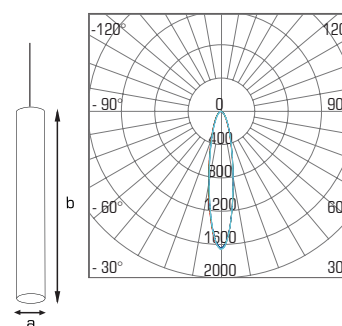

## SPLOŠNE ZNAČILNOSTI

BARVA:

|  |                                   |
|--|-----------------------------------|
| Napajalna napetost                         | : 48 V, DC                        |
| Čas do polne svetilnosti                   | : 1 s                             |
| Življenjska doba                           | : 50 000 h                        |
| Število vklopov pred prenehanjem delovanja | : 30 000 x                        |
| Zatamnjevanje                              | : Ne, opsijsko: PUSH-DIMM, DALI   |
| Stopnja zaščite                            | : IP20                            |
| Delovna temperatura                        | : od -5°C do + 40°C               |
| Material                                   | : Aluminij, PMMA, plastika        |
| Način uporabe                              | : Namestitev na magnetno tračnico |

## TEHNIČNE LASTNOSTI

| MODEL       | MOČ  | SVETLOBNI TOK | UČINKOVITOST | BARVA SVETLOBE  | CRI   | UGR | IZSTOPNI KOT | PF    | DIMENZIJA a x b |
|-------------|------|---------------|--------------|-----------------|-------|-----|--------------|-------|-----------------|
| DL12 B      | 12 W | 1620 lm       | 90 lm / W    | 3000 K          | Ra>93 | <23 | 15°          | >0.95 | Ø 50 x 400 mm   |
| DL18 W / B  | 18 W | 1620 lm       | 90 lm / W    | 3000 K          | Ra>93 | <23 | 15°          | >0.95 | Ø 50 x 400 mm   |
| DL18 DIMM B | 18 W | 1620 lm       | 90 lm / W    | CCT 3000-5000 K | Ra>93 | <23 | 15°          | >0.95 | Ø 50 x 400 mm   |