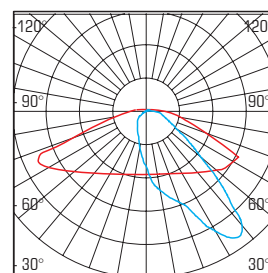

## DODATNE MOŽNOSTI

Daljinska regulacija osvetljenosti
Asimetrični izstopni kot 46x152°(t35°), 34x148°(t60°), 172x162°, 36x128°(t44°), 31x71°(t40°), 29x119°(t42°)
Simetrični izstopni kot NEMA 3Hx3V, NEMA 6Hx4V

## TEHNIČNE LASTNOSTI

MODEL	MOČ	SVETLOBNI TOK	UČINKOVITOST	CCT	CRI	PF	IZSTOPNI KOT	DIMENZIJA a x b x c
SPORT 240	240 W	36000 lm	150 lm / W	3000 / 4000 / 5000 K	Ra>70	>0.95	ASM 42x148°, nagib 45°	685 x 362 x 94 mm
SPORT 450	450 W	67500 lm	150 lm / W	3000 / 4000 / 5000 K	Ra>70	>0.95	ASM 42x148°, nagib 45°	685 x 362 x 94 mm
SPORT 600	600 W	90000 lm	150 lm / W	3000 / 4000 / 5000 K	Ra>70	>0.95	ASM 42x148°, nagib 45°	656 x 635 x 82 mm