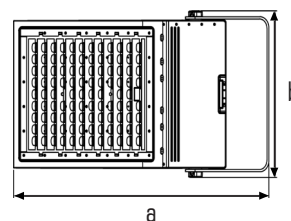

## SPLOŠNE ZNAČILNOSTI

BARVA:

Napajalna napetost	: 120-240 V, AC
Čas do polne svetilnosti	: 1 s
Življenjska doba	: 50 000 h
Število vklopov pred prenehanjem delovanja	: 40 000 x
Regulacija	: Opcijsko DALI, 1-10 V, DMX
LED čip	: LED5050
LED napajalnik	: SOSEN
Material	: Aluminijeva zlitina, nerjaveči vijaki
Stopnja zaščite	: IP66
Stopnja zaščite pred mehanskimi udarci	: IK10
Način uporabe	: Namestitev na drog
Delovna temperatura	: od -30°C do +50°C

## DODATNE MOŽNOSTI

Daljinska regulacija osvetljenosti
Asimetrični izstopni kot 46x152°(t35°), 34x148°(t60°), 172x162°, 36x128°(t44°), 31x71°(t40°), 29x119°(t42°)
Simetrični izstopni kot NEMA 3Hx3V, NEMA 6Hx4V

## TEHNIČNE LASTNOSTI

MODEL	MOČ	SVETLOBNI TOK	UČINKOVITOST	CCT	CRI	PF	IZSTOPNI KOT	DIMENZIJA a x b x c
SPORT 240	240 W	36000 lm	150 lm / W	3000 / 4000 / 5000 K	Ra>70	>0.95	ASM 42x148°, nagib 45°	685 x 362 x 94 mm
SPORT 450	450 W	67500 lm	150 lm / W	3000 / 4000 / 5000 K	Ra>70	>0.95	ASM 42x148°, nagib 45°	685 x 362 x 94 mm
SPORT 600	600 W	90000 lm	150 lm / W	3000 / 4000 / 5000 K	Ra>70	>0.95	ASM 42x148°, nagib 45°	656 x 635 x 82 mm