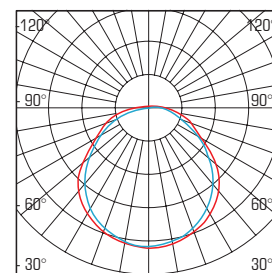

TEHNIČNE LASTNOSTI

MODEL	MOČ	SVETLOBNI TOK	UČINKOVITOST	CCT	CRI	UGR	IZSTOPNI KOT	PF	DIMENZIJA a x b x c
ROBOS-50 W	50 W	6 500 lm	130 lm / W	3,4,6 K	Ra > 80	< 22	30°/60°/90°/120°/ 30° 90°	> 0,90	228 x 288 x 52 mm
ROBOS-100 W	100 W	13 000 lm	130 lm / W	3,4,6 K	Ra > 80	< 22	30°/60°/90°/120°/ 30° 90°	> 0,90	278 x 364 x 53 mm
ROBOS-150 W	150 W	19 500 lm	130 lm / W	3,4,6 K	Ra > 80	< 22	30°/60°/90°/120°/ 30° 90°	> 0,90	394 x 394 x 56 mm