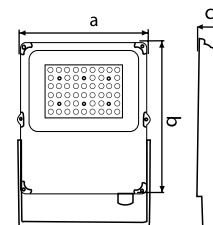

TEHNIČNE LASTNOSTI

MODEL	MOČ	SVETLOBNI TOK	UČINKOVITOST	CCT	CRI	UGR	IZSTOPNI KOT	PF	DIMENZIJA a x b x c
ROBOS-50 W	50 W	6 500 lm	130 lm / W	3,4,6 K	Ra > 80	< 22	30°/60°/90°/120°/ 30° 90°	> 0,90	228 x 288 x 52 mm
ROBOS-100 W	100 W	13 000 lm	130 lm / W	3,4,6 K	Ra > 80	< 22	30°/60°/90°/120°/ 30° 90°	> 0,90	278 x 364 x 53 mm
ROBOS-150 W	150 W	19 500 lm	130 lm / W	3,4,6 K	Ra > 80	< 22	30°/60°/90°/120°/ 30° 90°	> 0,90	394 x 394 x 56 mm