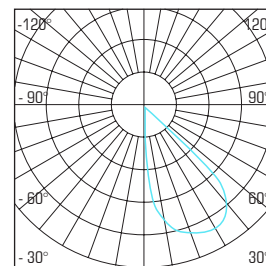

ERIA

5 let
garancije

SPLOŠNE ZNAČILNOSTI

BARVA:

Napajalna napetost	: 100-277 V, AC
Čas do polne svetilnosti	: 1 s
Življenjska doba	: 50 000 h
Število vklopov pred prenehanjem delovanja	: 40 000 x
Regulacija	: Opcijsko DALI, 1-10 V
LED čip	: NICHIA 3030 ali Lumileds 3030
LED napajalnik	: MEANWELL
Material	: Aluminijeva zlitina, nerjaveči vijaki
Stopnja zaščite	: IP65
Stopnja zaščite pred mehanskimi udarci	: IK08
Način uporabe	: Stropna / stenska / talna namestitvev
Delovna temperatura	: od -40°C do +45°C

TEHNIČNE LASTNOSTI

MODEL	MOČ	SVETLOBNI TOK	UČINKOVITOST	CCT	CRI	UGR	IZSTOPNI KOT	PF	DIMENZIJA a x b x c
ERIA-75	75 W	10500 lm	140 lm / W	4000 / 5000 K	Ra > 70	< 22	1/2/3/4	> 0.95	330 x 373 x 50 mm
ERIA-100	100 W	14000 lm	140 lm / W	4000 / 5000 K	Ra > 70	< 22	1/2/3/4	> 0.95	330 x 373 x 50 mm
ERIA-150	150 W	21000 lm	140 lm / W	4000 / 5000 K	Ra > 70	< 22	1/2/3/4	> 0.95	330 x 373 x 50 mm
ERIA-200	200 W	28000 lm	140 lm / W	4000 / 5000 K	Ra > 70	< 22	1/2/3/4	> 0.95	441 x 373 x 50 mm
ERIA-240	240 W	33600 lm	140 lm / W	4000 / 5000 K	Ra > 70	< 22	1/2/3/4	> 0.95	441 x 373 x 50 mm

IZSTOPNI KOT

- 1 asimetričen ozek kot 32° x 84°
- 2 asimetričen širok kot 50° x 88°
- 3 simetričen ozek kot 25° x 75°
- 4 simetričen ozek kot 36° x 88°

OBMOČJE UPORABE

Prostorska osvetlitev zunanjih površin, parkirišča, športna igrišča, industrijska igrišča