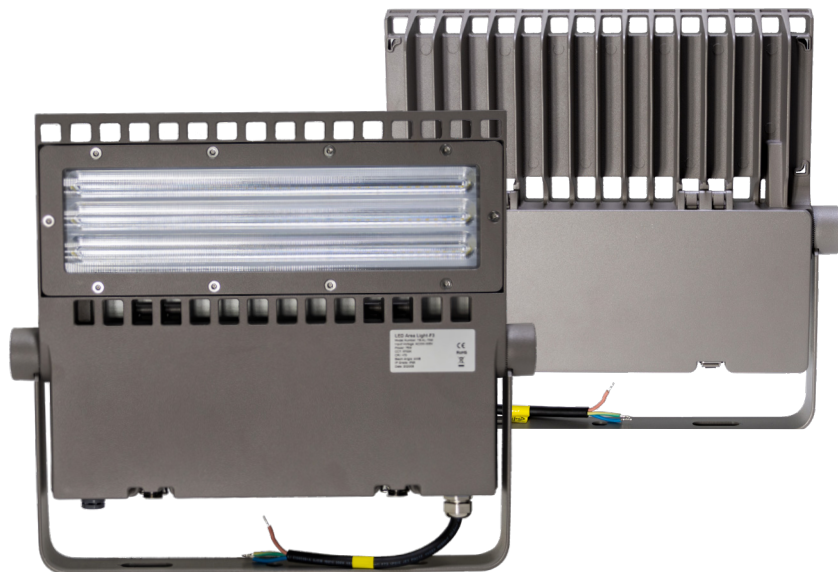

ERIA

5 let
garancije

SPLOŠNE ZNAČILNOSTI

BARVA:

Napajalna napetost	: 100-277 V, AC
Čas do polne svetilnosti	: 1 s
Življenjska doba	: 50 000 h
Število vklopov pred prenehanjem delovanja	: 40 000 x
Regulacija	: Opcijsko DALI, 1-10 V
LED čip	: NICHIA 3030 ali Lumileds 3030
LED napajalnik	: MEANWELL
Material	: Aluminijeva zlitina, nerjaveči vijaki
Stopnja zaščite	: IP65
Stopnja zaščite pred mehanskimi udarci	: IK08
Način uporabe	: Stropna / stenska / talna namestitvev
Delovna temperatura	: od -40°C do +45°C

TEHNIČNE LASTNOSTI

MODEL	MOČ	SVETLOBNI TOK	UČINKOVITOST	CCT	CRI	UGR	IZSTOPNI KOT	PF	DIMENZIJA a x b x c
ERIA-75	75 W	10500 lm	140 lm / W	4000 / 5000 K	Ra > 70	< 22	1/2/3/4	> 0.95	330 x 373 x 50 mm
ERIA-100	100 W	14000 lm	140 lm / W	4000 / 5000 K	Ra > 70	< 22	1/2/3/4	> 0.95	330 x 373 x 50 mm
ERIA-150	150 W	21000 lm	140 lm / W	4000 / 5000 K	Ra > 70	< 22	1/2/3/4	> 0.95	330 x 373 x 50 mm
ERIA-200	200 W	28000 lm	140 lm / W	4000 / 5000 K	Ra > 70	< 22	1/2/3/4	> 0.95	441 x 373 x 50 mm
ERIA-240	240 W	33600 lm	140 lm / W	4000 / 5000 K	Ra > 70	< 22	1/2/3/4	> 0.95	441 x 373 x 50 mm

IZSTOPNI KOT

- 1 asimetričen ozek kot 32° x 84°
- 2 asimetričen širok kot 50° x 88°
- 3 simetričen ozek kot 25° x 75°
- 4 simetričen ozek kot 36° x 88°

OBMOČJE UPORABE

Prostorska osvetlitev zunanjih površin, parkirišča, športna igrišča, industrijska igrišča