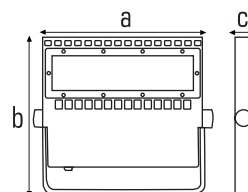

TEHNIČNE LASTNOSTI

MODEL	MOČ	SVETLOBNI TOK	UČINKOVITOST	CCT	CRI	UGR	IZSTOPNI KOT	PF	DIMENZIJA a x b x c
ERIA-75	75 W	10500 lm	140 lm / W	4000 / 5000 K	Ra > 70	< 22	1/2/3/4	> 0.95	330 x 373 x 50 mm
ERIA-100	100 W	14000 lm	140 lm / W	4000 / 5000 K	Ra > 70	< 22	1/2/3/4	> 0.95	330 x 373 x 50 mm
ERIA-150	150 W	21000 lm	140 lm / W	4000 / 5000 K	Ra > 70	< 22	1/2/3/4	> 0.95	330 x 373 x 50 mm
ERIA-200	200 W	28000 lm	140 lm / W	4000 / 5000 K	Ra > 70	< 22	1/2/3/4	> 0.95	441 x 373 x 50 mm
ERIA-240	240 W	33600 lm	140 lm / W	4000 / 5000 K	Ra > 70	< 22	1/2/3/4	> 0.95	441 x 373 x 50 mm

IZSTOPNI KOT

- 1 asimetričen ozek kot 32° x 84°
- 2 asimetričen širok kot 50° x 88°
- 3 simetričen ozek kot 25° x 75°
- 4 simetričen ozek kot 36° x 88°

OBMOČJE UPORABE

Prostorska osvetlitev zunanjih površin, parkirišča, športna igrišča, industrijska igrišča