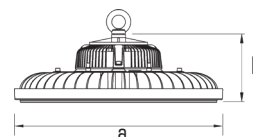

OREX

LED

LTD.
IES.

5 let
garancije

SPLOŠNE ZNAČILNOSTI

BARVA:

Napajalna napetost	: 198 - 277V, AC
Življenjska doba	: 90 000 h, L80
Regulacija	: Ne, opcijsko: PUSH-DIMM, DALI
Stopnja zaščite	: IP66 / IP67
Stopnja zaščite pred mehanskimi udarci	: IK10
Material	: Ohišje: Aluminijeva zlitina, difuzor: kaljeno steklo
Način uporabe	: Stropna ali stenska namestitev
Delovna temperatura	: od -32 °C do + 50 °C / 60 °C / 75 °C

DODATNE MOŽNOSTI

Možnost barvanja v RAL7035
Možnost barve svetlobe: 3000K, 5000K, 6500K
Dodatki: Obešalni pribor, nosilec za stropno, stensko, cevno montažo

TEHNIČNE LASTNOSTI

MODEL	MOČ	SVETLOBNI TOK	UČINKOVITOST	CCT	CRI	UGR	PF	DIMENZIJA a x b
OREX 40	40 W	6400 lm	160 lm / W	4000 K	Ra>80	< 22	0,95	Ø 380 x 125 mm
OREX 60	60 W	9600 lm	160 lm / W	4000 K	Ra>80	< 22	0,95	Ø 380 x 125 mm
OREX 80	80 W	12800 lm	160 lm / W	4000 K	Ra>80	< 22	0,95	Ø 380 x 125 mm
OREX 100	100 W	16000 lm	160 lm / W	4000 K	Ra>80	< 22	0,95	Ø 380 x 125 mm
OREX 120	120 W	19200 lm	160 lm / W	4000 K	Ra>80	< 22	0,95	Ø 380 x 125 mm
OREX 140	140 W	22400 lm	160 lm / W	4000 K	Ra>80	< 22	0,95	Ø 380 x 125 mm
OREX 150	150 W	24000 lm	160 lm / W	4000 K	Ra>80	< 22	0,95	Ø 380 x 125 mm
OREX 160	160 W	25600 lm	160 lm / W	4000 K	Ra>80	< 22	0,95	Ø 380 x 125 mm