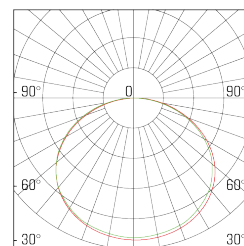

OREX

LED

LTD.
IES.

5 let
garancije

SPLOŠNE ZNAČILNOSTI

BARVA:

Napajalna napetost	: 198 - 277V, AC
Življenjska doba	: 90 000 h, L80
Regulacija	: Ne, opcijsko: PUSH-DIMM, DALI
Stopnja zaščite	: IP66 / IP67
Stopnja zaščite pred mehanskimi udarci	: IK10
Material	: Ohišje: Aluminijeva zlitina, difuzor: kaljeno steklo
Način uporabe	: Stropna ali stenska namestitev
Delovna temperatura	: od -32 °C do + 50 °C / 60 °C / 75 °C

DODATNE MOŽNOSTI

Možnost barvanja v RAL7035
Možnost barve svetlobe: 3000K, 5000K, 6500K
Dodatki: Obešalni pribor, nosilec za stropno, stensko, cevno montažo

TEHNIČNE LASTNOSTI

MODEL	MOČ	SVETLOBNI TOK	UČINKOVITOST	CCT	CRI	UGR	PF	DIMENZIJA a x b
OREX 40	40 W	6400 lm	160 lm / W	4000 K	Ra>80	< 22	0,95	Ø 380 x 125 mm
OREX 60	60 W	9600 lm	160 lm / W	4000 K	Ra>80	< 22	0,95	Ø 380 x 125 mm
OREX 80	80 W	12800 lm	160 lm / W	4000 K	Ra>80	< 22	0,95	Ø 380 x 125 mm
OREX 100	100 W	16000 lm	160 lm / W	4000 K	Ra>80	< 22	0,95	Ø 380 x 125 mm
OREX 120	120 W	19200 lm	160 lm / W	4000 K	Ra>80	< 22	0,95	Ø 380 x 125 mm
OREX 140	140 W	22400 lm	160 lm / W	4000 K	Ra>80	< 22	0,95	Ø 380 x 125 mm
OREX 150	150 W	24000 lm	160 lm / W	4000 K	Ra>80	< 22	0,95	Ø 380 x 125 mm
OREX 160	160 W	25600 lm	160 lm / W	4000 K	Ra>80	< 22	0,95	Ø 380 x 125 mm