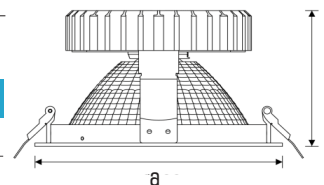

SPLOŠNE ZNAČILNOSTI

Napajalna napetost	: 220 - 240 V / 50 - 60 Hz, AC
Čas do polne svetilnosti	: 1 s
Življenjska doba	: 50 000 h
Zatemnjevanje	: Ne, opcijsko: PUSH-DIMM, Tunable White, DALI, CASAMBI
LED napajalnik	: TRIDONIC
Stopnja IP zaščite	: IP43 / IP20
Material	: Aluminijeva zlitina
Način uporabe	: Notranja stropnja vgradnja
Delovna temperatura	: do +35°C

BARVA: