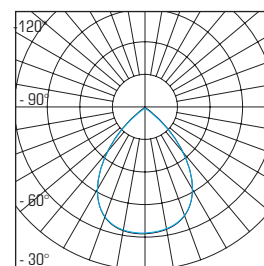

SPLOŠNE ZNAČILNOSTI

Napajalna napetost	: 220 - 240 V / 50 - 60 Hz, AC
Čas do polne svetilnosti	: 1 s
Življenjska doba	: 50 000 h
Zatemnjevanje	: Ne, opcijsko: PUSH-DIMM, Tunable White, DALI, CASAMBI
LED napajalnik	: TRIDONIC
Stopnja IP zaščite	: IP43 / IP20
Material	: Aluminijeva zlitina
Način uporabe	: Notranja stropnja vgradnja
Delovna temperatura	: do +35°C

BARVA: