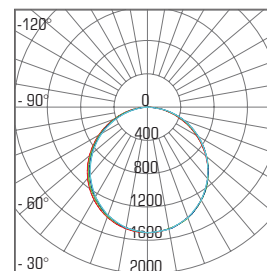

PL320

5 let garancije

Nastavljiva moč in barva svetlobe z vgrajenim stikalom
Opcijsko: z vgrajenim senzorjem gibanja

SPLOŠNE ZNAČILNOSTI

Napajalna napetost	: 120 - 240 V / 50 Hz, AC
Čas do polne svetilnosti	: 1 s
Življenjska doba	: 50 000 h
Število vklopov pred prenehanjem delovanja	: 40 000 x
Zatarnjevanje	: NE
Stopnja zaščite	: IP54
Material	: PC
Način uporabe	: Stenska / stropna nadgradna namestitvev
Delovna temperatura	: od -20°C do + 50°C
Barva ohišja	: Bela

TEHNIČNE LASTNOSTI

MODEL	MOČ	SVETLOBNI TOK	UČINKOVITOST	CCT	CRI	UGR	IZSTOPNI KOT	PF	DIMENZIJA a x b
PL320-Q/LED	20-24 W	1800/2400/3000 lm	80 lm / W	3000/4000/6000 K	Ra > 80	< 19	> 150°	0,95	Ø 320 x 57 mm
PL320-K/LED	20-24 W	1800/2400/3000 lm	80 lm / W	3000/4000/6000 K	Ra > 80	< 19	> 150°	0,95	320 x 320 x 57 mm
PL320S-Q/LED	20-24 W	1800/2400/3000 lm	80 lm / W	3000/4000/6000 K	Ra > 80	< 19	> 150°	0,95	Ø 320 x 57 mm